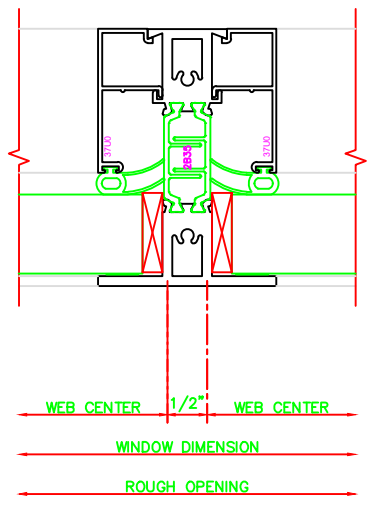

400	JAMB
	325
	FIXED

701	MUNTIN
	325

100	HEAD
	325
	FIXED

700	MUNTIN
	325

200	SILL
	325
	FIXED