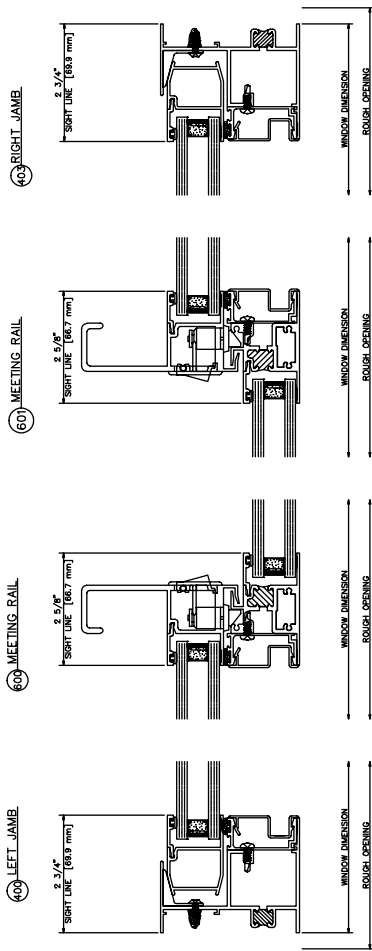

3500 OXO
Inside Glazed

3500 XO
Inside Glazed

1/4\"/>

ER65 - 1/4\"/>