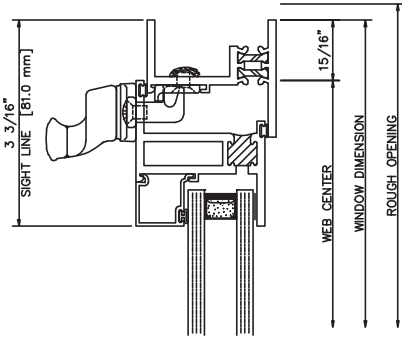

409 RIGHT JAMB

408 LEFT JAMB

105 HEAD

208 SILL

421 RIGHT JAMB

420 LEFT JAMB

109 HEAD

210 SILL

2700 Inside Glazed

Casement In • Left Swing • 4 Bar Arms • Cam Locks

2700 Inside Glazed

Casement Out • Left Swing • 4 Bar Arms • Cam Locks

2700 Inside Glazed

Casement Out • Left Swing • Butt Hinges • Lift Locks • Pull Handles

412 LEFT JAMB

413 RIGHT JAMB

421 RIGHT JAMB

424 LEFT JAMB

107 HEAD

208 SILL

115 HEAD

211 SILL