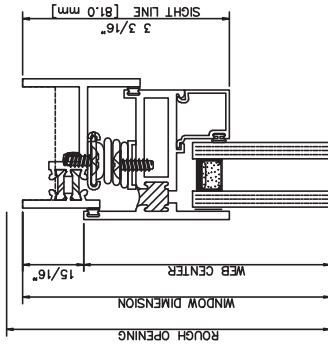

409 RIGHT JAMB

408 LEFT JAMB

105 HEAD

208 SILL

421 RIGHT JAMB

420 LEFT JAMB

109 HEAD

210 SILL

2700 Inside Glazed

Casement In • Left Swing • 4 Bar Arms • Cam Locks

2700 Inside Glazed

Casement Out • Left Swing • 4 Bar Arms • Cam Locks

2700 Inside Glazed

Casement Out • Left Swing • Butt Hinges • Lift Locks • Pull Handles

412 LEFT JAMB

413 RIGHT JAMB

421 RIGHT JAMB

424 LEFT JAMB

107 HEAD

208 SILL

115 HEAD

211 SILL