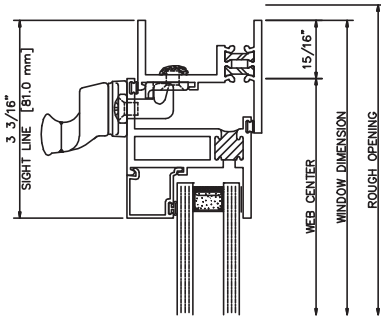

409 RIGHT JAMB

408 LEFT JAMB

105 HEAD

208 SILL

421 RIGHT JAMB

420 LEFT JAMB

109 HEAD

210 SILL

2700 Inside Glazed

Casement In • Left Swing • 4 Bar Arms • Cam Locks

2700 Inside Glazed

Casement Out • Left Swing • 4 Bar Arms • Cam Locks

2700 Inside Glazed

Casement Out • Left Swing • Butt Hinges • Lift Locks • Pull Handles

412 LEFT JAMB

413 RIGHT JAMB

421 RIGHT JAMB

424 LEFT JAMB

107 HEAD

208 SILL

115 HEAD

211 SILL

404 RIGHT JAMB

406 LEFT JAMB

403 RIGHT JAMB

402 LEFT JAMB

104 HEAD

205 SILL

101 HEAD

201 SILL