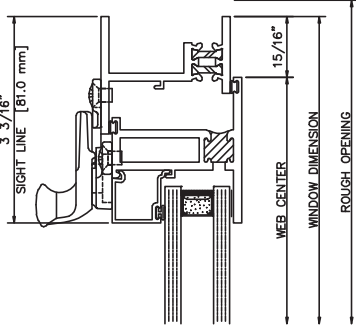

409 RIGHT JAMB

408 LEFT JAMB

105 HEAD

208 SILL

421 RIGHT JAMB

420 LEFT JAMB

109 HEAD

210 SILL

2700 Inside Glazed

Casement In • Left Swing • 4 Bar Arms • Cam Locks

2700 Inside Glazed

Casement Out • Left Swing • 4 Bar Arms • Cam Locks

2700 Inside Glazed

Casement Out • Left Swing • Butt Hinges • Lift Locks • Pull Handles

412 LEFT JAMB

413 RIGHT JAMB

421 RIGHT JAMB

424 LEFT JAMB

107 HEAD

208 SILL

115 HEAD

211 SILL