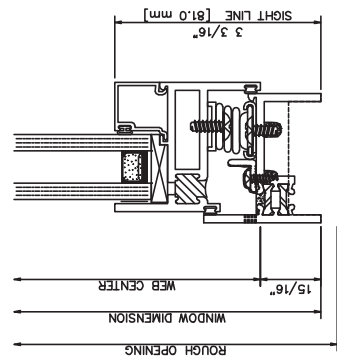

409 RIGHT JAMB

408 LEFT JAMB

105 HEAD

208 SILL

421 RIGHT JAMB

420 LEFT JAMB

109 HEAD

210 SILL

2700 Inside Glazed

Casement In • Left Swing • 4 Bar Arms • Cam Locks

2700 Inside Glazed

Casement Out • Left Swing • 4 Bar Arms • Cam Locks

2700 Inside Glazed

Casement Out • Left Swing • Butt Hinges • Lift Locks • Pull Handles

412 LEFT JAMB

413 RIGHT JAMB

421 RIGHT JAMB

424 LEFT JAMB

107 HEAD

208 SILL

115 HEAD

211 SILL

404 RIGHT JAMB

406 LEFT JAMB

403 RIGHT JAMB

402 LEFT JAMB

104 HEAD

205 SILL

101 HEAD

201 SILL