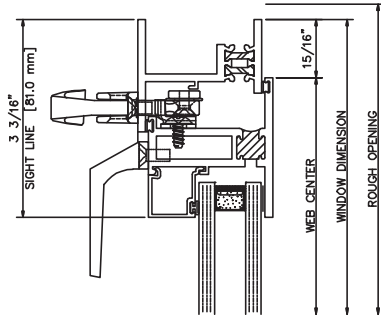

409 RIGHT JAMB

408 LEFT JAMB

105 HEAD

208 SILL

421 RIGHT JAMB

420 LEFT JAMB

109 HEAD

210 SILL

2700 Inside Glazed

Casement In • Left Swing • 4 Bar Arms • Cam Locks

2700 Inside Glazed

Casement Out • Left Swing • 4 Bar Arms • Cam Locks

2700 Inside Glazed

Casement Out • Left Swing • Butt Hinges • Lift Locks • Pull Handles

412 LEFT JAMB

413 RIGHT JAMB

421 RIGHT JAMB

424 LEFT JAMB

107 HEAD

208 SILL

115 HEAD

211 SILL

404 RIGHT JAMB

406 LEFT JAMB

403 RIGHT JAMB

402 LEFT JAMB

104 HEAD

205 SILL

101 HEAD

201 SILL