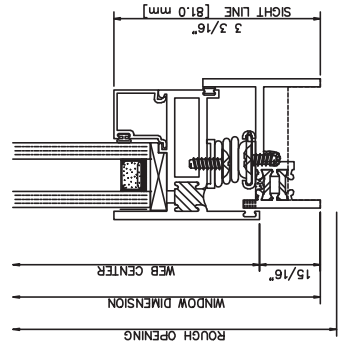

409 RIGHT JAMB

408 LEFT JAMB

105 HEAD

208 SILL

421 RIGHT JAMB

420 LEFT JAMB

109 HEAD

210 SILL

2700 Inside Glazed

Casement In • Left Swing • 4 Bar Arms • Cam Locks

2700 Inside Glazed

Casement Out • Left Swing • 4 Bar Arms • Cam Locks

2700 Inside Glazed

Casement Out • Left Swing • Butt Hinges • Lift Locks • Pull Handles

412 LEFT JAMB

413 RIGHT JAMB

421 RIGHT JAMB

424 LEFT JAMB

107 HEAD

208 SILL

115 HEAD

211 SILL

404 RIGHT JAMB

406 LEFT JAMB

403 RIGHT JAMB

402 LEFT JAMB

104 HEAD

205 SILL

101 HEAD

201 SILL