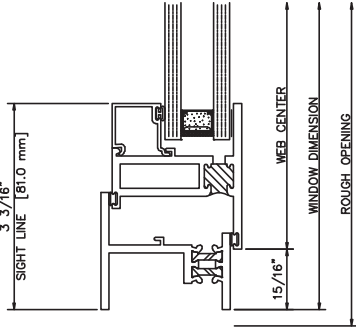

409 RIGHT JAMB

408 LEFT JAMB

105 HEAD

208 SILL

421 RIGHT JAMB

420 LEFT JAMB

109 HEAD

210 SILL

2700 Inside Glazed

Casement In • Left Swing • 4 Bar Arms • Cam Locks

2700 Inside Glazed

Casement Out • Left Swing • 4 Bar Arms • Cam Locks

2700 Inside Glazed

Casement Out • Left Swing • Butt Hinges • Lift Locks • Pull Handles

412 LEFT JAMB

413 RIGHT JAMB

421 RIGHT JAMB

424 LEFT JAMB

107 HEAD

208 SILL

115 HEAD

211 SILL

404 RIGHT JAMB

406 LEFT JAMB

403 RIGHT JAMB

402 LEFT JAMB

104 HEAD

205 SILL

101 HEAD

201 SILL