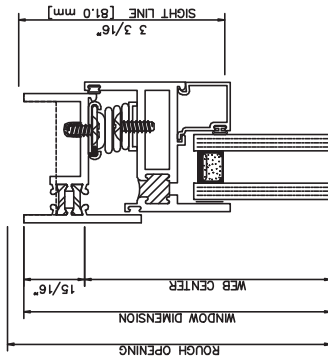

409 RIGHT JAMB

408 LEFT JAMB

105 HEAD

208 SILL

421 RIGHT JAMB

420 LEFT JAMB

109 HEAD

210 SILL

2700 Inside Glazed

Casement In • Left Swing • 4 Bar Arms • Cam Locks

2700 Inside Glazed

Casement Out • Left Swing • 4 Bar Arms • Cam Locks

2700 Inside Glazed

Casement Out • Left Swing • Butt Hinges • Lift Locks • Pull Handles

412 LEFT JAMB

413 RIGHT JAMB

421 RIGHT JAMB

424 LEFT JAMB

107 HEAD

208 SILL

115 HEAD

211 SILL

404 RIGHT JAMB

406 LEFT JAMB

403 RIGHT JAMB

402 LEFT JAMB

104 HEAD

205 SILL

101 HEAD

201 SILL