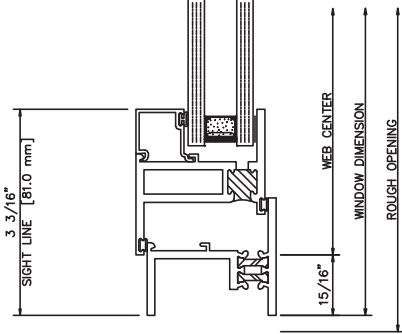

409 RIGHT JAMB

408 LEFT JAMB

105 HEAD

208 SILL

421 RIGHT JAMB

420 LEFT JAMB

109 HEAD

210 SILL

2700 Inside Glazed

Casement In • Left Swing • 4 Bar Arms • Cam Locks

2700 Inside Glazed

Casement Out • Left Swing • 4 Bar Arms • Cam Locks

2700 Inside Glazed

Casement Out • Left Swing • Butt Hinges • Lift Locks • Pull Handles

412 LEFT JAMB

413 RIGHT JAMB

421 RIGHT JAMB

424 LEFT JAMB

107 HEAD

208 SILL

115 HEAD

211 SILL