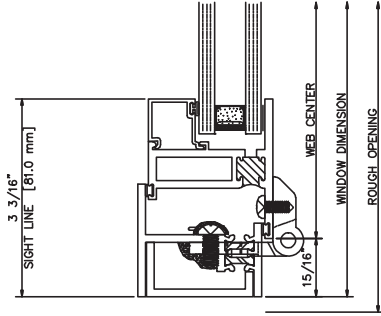

409 RIGHT JAMB

408 LEFT JAMB

105 HEAD

208 SILL

421 RIGHT JAMB

420 LEFT JAMB

109 HEAD

210 SILL

2700 Inside Glazed

Casement In • Left Swing • 4 Bar Arms • Cam Locks

2700 Inside Glazed

Casement Out • Left Swing • 4 Bar Arms • Cam Locks

2700 Inside Glazed

Casement Out • Left Swing • Butt Hinges • Lift Locks • Pull Handles

412 LEFT JAMB

413 RIGHT JAMB

421 RIGHT JAMB

424 LEFT JAMB

107 HEAD

208 SILL

115 HEAD

211 SILL

404 RIGHT JAMB

406 LEFT JAMB

403 RIGHT JAMB

402 LEFT JAMB

104 HEAD

205 SILL

101 HEAD

201 SILL